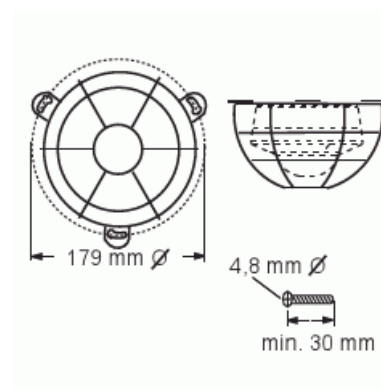

# BasicLINE basket protector

BasicLINE basket protector, white

Typ: 6898

Produkt ID: 2CKA006899A2304

GTIN: 4011395133361

## Teknisk specifikation

### Packning

Förpackning:	1/12
Enhet:	st