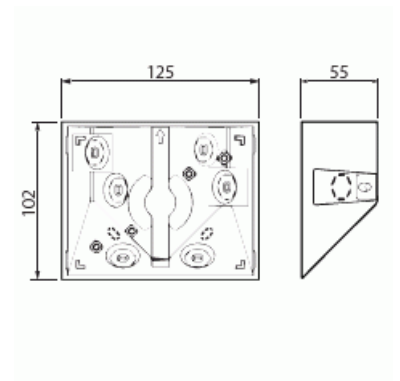

Ceiling/corner adapter

Ceiling/corner adapter, white

Typ: 6868-204-500

Produkt ID: 2CKA006800A2562

GTIN: 4011395150979

Teknisk specifikation

Packning

Förpackning:	1/10
Enhet:	st

ETIM Data

ETIM Version:	ETIM-9.0
ETIM Class:	EC001580
Type of accessory/spare part:	Corner adapter
Accessory:	Ja
Spare part:	Nej
Colour:	White