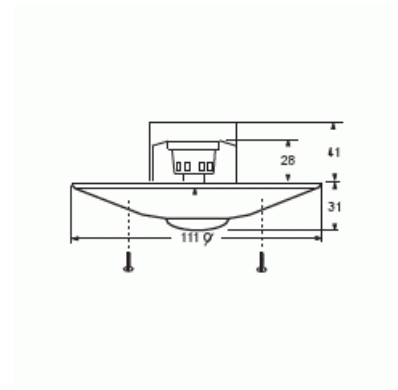

BasicLINE standard

BasicLINE standard, white

Typ: 6814U

Produkt ID: 2CKA006800A2518

GTIN: 4011395148044

Teknisk specifikation

Klassificering

| | |
|------------------|------|
| Enclosure class: | IP40 |
|------------------|------|

Dimensions

| | |
|-------------|---------------|
| Dimensions: | 111x111x59 mm |
|-------------|---------------|

Thermal conditions

| | |
|------------------------|-------------|
| Operating temperature: | 0 ... 45 °C |
|------------------------|-------------|