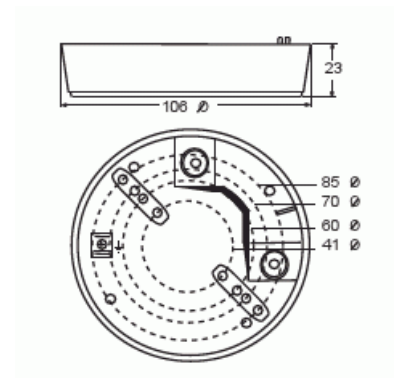

BasicLINE surface mounting box

Tyyppi: 6888

Tuotekoodi: 2CKA006899A2305

GTIN: 4011395133378

Tekniset tiedot

Pakkaus

Paketti:	1/90
Yksikkö:	kpl

ETIM Data

ETIM Version:	ETIM-9.0
ETIM Class:	EC001580
Type of accessory/spare part:	Surface mounted housing presence indicator
Accessory:	Kyllä
Spare part:	Ei
Colour:	White