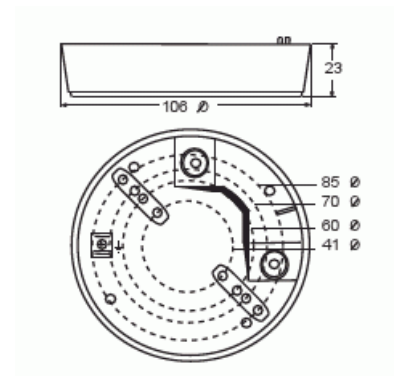

# BasicLINE surface mounting box

Tyyppi: 6888

Tuotekoodi: 2CKA006899A2305

GTIN: 4011395133378

## Tekniset tiedot

### Pakkaus

Paketti:	1/90
Yksikkö:	kpl