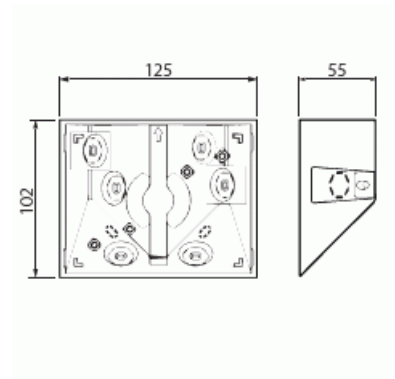

# Ceiling/corner adapter

Ceiling/corner adapter, white

**Tyyppi:** 6868-204-500

**Tuotekoodi:** 2CKA006800A2562

**GTIN:** 4011395150979

### Pakkaus

Paketti:	1/10
Yksikkö:	kpl

### ETIM Data

ETIM Version:	ETIM-9.0
ETIM Class:	EC001580
Type of accessory/spare part:	Corner adapter
Accessory:	Kyllä
Spare part:	Ei
Colour:	White