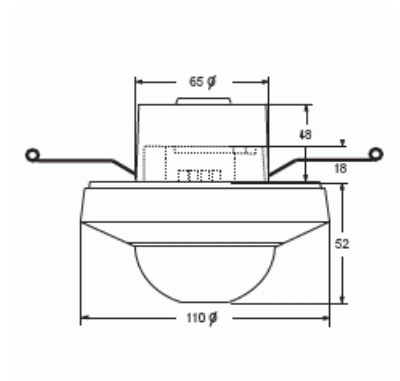

BasicLINE hallway

BasicLINE hallway, white

Tyyppi: 6818U-500

Tuotekoodi: 2CKA006800A2519

GTIN: 4011395148051

Tekniset tiedot

Sähkösuureet

Rated frequency: 50 Hz

Luokitus

Enclosure class: IP40

Dimensions

Dimensions: 110x110x70 mm

Electronics

Detection area: 360 °

Pakkaus

Paketti:	1/18
Yksikkö:	kpl