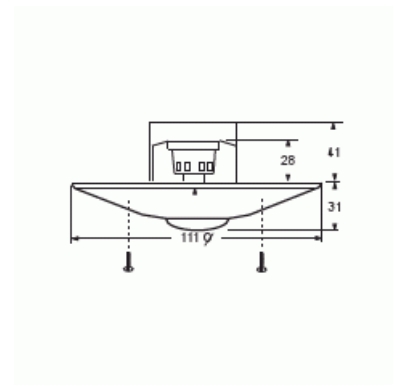

BasicLINE standard

BasicLINE standard, white

Tyyppi: 6814U

Tuotekoodi: 2CKA006800A2518

GTIN: 4011395148044

Tekniset tiedot

Luokitus

Enclosure class:	IP40
------------------	------

Dimensions

Dimensions:	111x111x59 mm
-------------	---------------

Thermal conditions

Operating temperature:	0 ... 45 °C
------------------------	-------------

Electronics

Detection area:	360°
-----------------	------