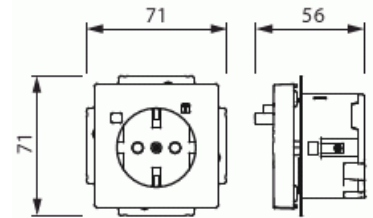

Tyyppi: 3120EUC-81

Tuotekoodi: 2CCF019499R0001

GTIN: 7612271497064

ABB SRCD socket outlet "Impressivo" ; 3120EUC-81 / WZ53.TYZ.5401SK ;
UP 16A/230V~ (30mA) anthracite IP21

Tekniset tiedot

Sähkösuureet

Nominal current:	16 A
Nominal voltage:	230 V